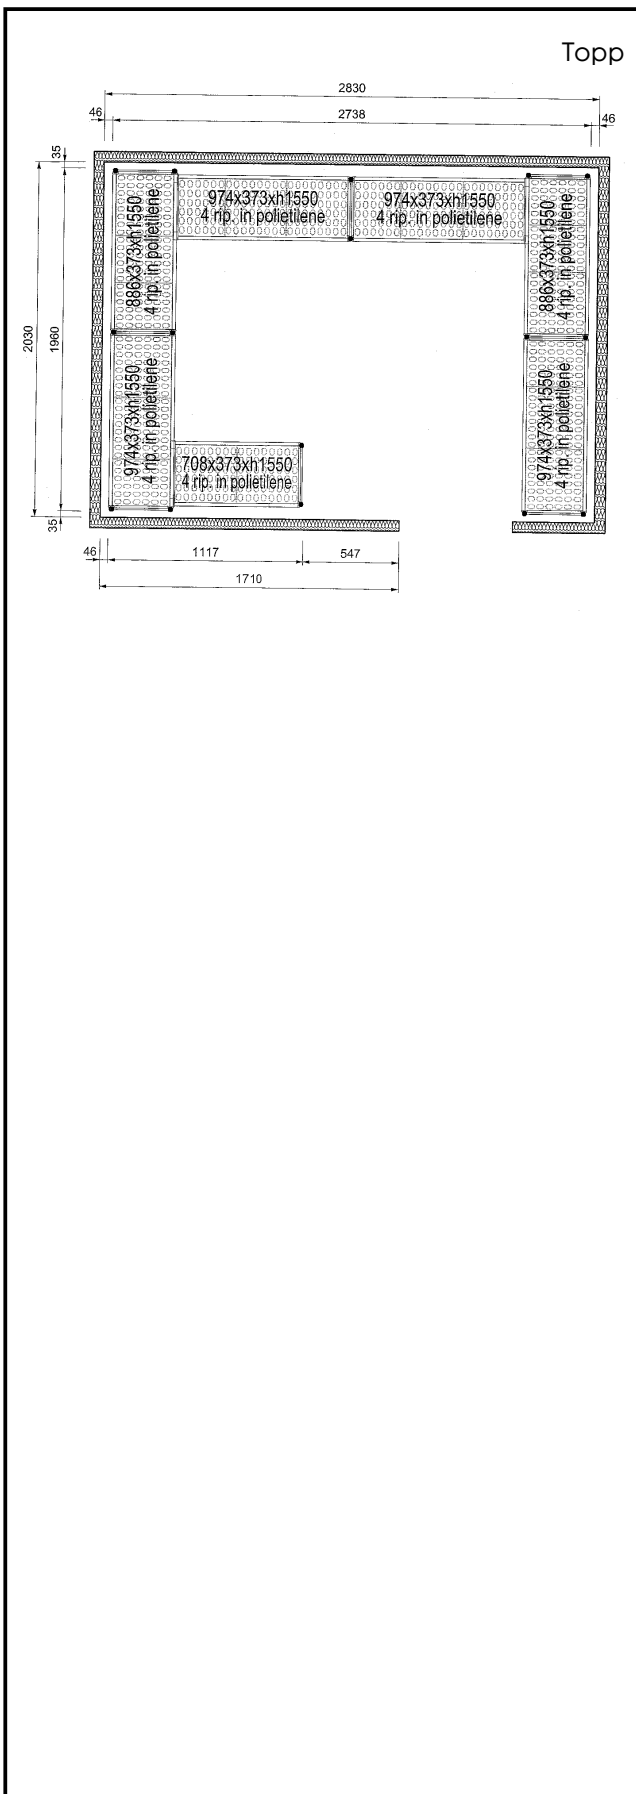

Viktig information

External dimensions, length

137106 (CRS2820)	1117-1960-2738-1960 mm
Yttermått, djup	373 mm
Yttermått, höjd	1550 mm
Max kapacitetvikt:	4000 kg
Nettovikt:	108 kg